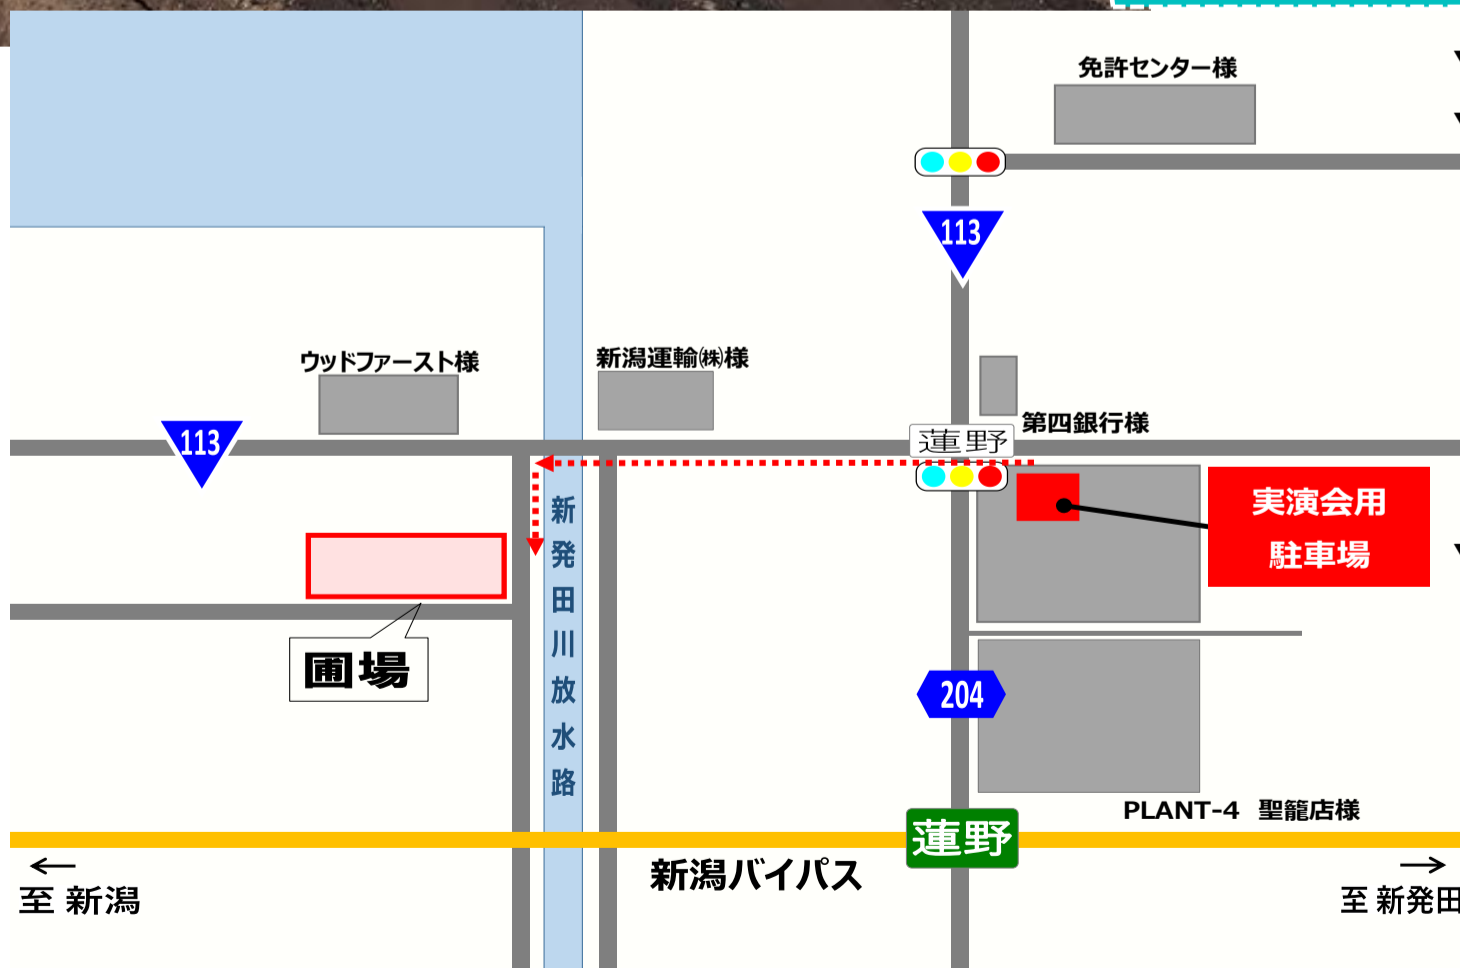

直進アシスト機能付トラクタが1月に発売!!

Sluggar GS

直進アシスト機能 トラクタ & 畑作機械 実演会

疲労軽減

効率アップ^o

日時:

2020年3月5日(木)

10時~15時

場所: 聖籠地区

▼会場近くに駐車場はありません。

▼PLANT-4様の駐車場一角をお借りしておりますので、車でお越しのお客様は、そちらをご利用ください。
(店舗側の駐車場ではなく、道を挟んだ向かいの駐車場に車をお停めください。)

▼会場までは、シャトルバスを用意致します。

主催: For Earth, For Life
Kubota
新潟クボタ